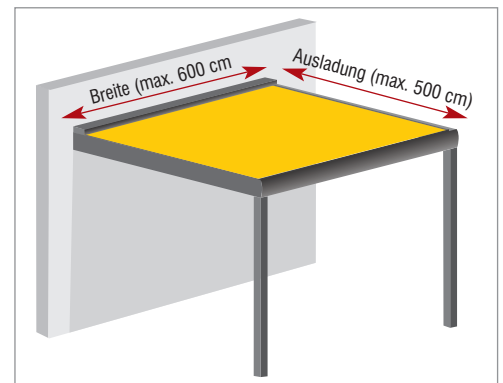

Pergolamarkise zip 600/500

Wandmontage mit 2 Pfosten

VK-Preise in €

(inkl. MwSt., zzgl. 195,- € Versand)

- Breite:** max. 600 cm
- Ausladung:** max. 500 cm
- Gehäusefarben:** RAL 9010, RAL 9001 und RAL 7016 Struktur, RAL (+ 10 %)
- koppelbar:** ja
- Tuch:** Orchestra, Orchestra Max
- Bedienung:** Mauer- oder Wandschalter, Fernbedienung, App über Smartphone oder Tablet

Ausladung in cm	Breite in cm																
	200	225	250	275	300	325	350	375	400	425	450	475	500	525	550	575	600
150	3965	4080	4205	4318	4434	4549	4663	4821	4936	5387	5517	5457	5578	5720	5839	6032	6152
175	3990	4109	4236	4354	4472	4589	4707	4869	4987	5442	5575	5519	5642	5787	5911	6106	6230
200	4015	4136	4267	4388	4510	4631	4752	4918	5038	5495	5634	5579	5706	5855	5982	6181	6307
225	4040	4165	4299	4423	4547	4672	4797	5269	5409	5550	5692	5640	5770	5922	6053	6254	6385
250	4064	4193	4330	4457	4585	4714	4842	5316	5461	5605	5749	5702	5834	5990	6124	6388	6521
275	4091	4222	4362	4731	4879	5025	5173	5364	5512	5659	5807	5762	5900	6117	6311	6463	6599
300	4115	4249	4393	4766	4917	5067	5218	5413	5563	5714	5864	5883	6023	6241	6381	6537	6676
325	4339	4492	4664	4818	4973	5126	5281	5478	5631	5786	5999	6028	6171	6336	6480	6647	6790
350	4364	4521	4695	4854	5011	5168	5325	5525	5684	5900	6114	6088	6235	6404	6550	6720	6867
375	4389	4549	4728	4888	5049	5209	5370	5633	5794	6011	6172	6150	6299	6472	6621	6795	6944
400	4414	4578	4760	4923	5087	5250	5414	5681	5902	6066	6230	6211	6364	6538	6692	6868	7021
425	4439	4605	4791	4957	5125	5291	5517	5786	5953	6120	6287	6271	6428	6607	6762	6943	7100
450	4464	4634	4822	4993	5163	5392	5620	5834	6004	6175	6345	6333	6493	7074	7251	7450	7626
475	4489	4661	4854	5027	5260	5490	5664	6185	6375	6565	6754	6762	6940	7142	7328	7524	7703
500	4703	4896	5108	5300	5553	5803	5997	6233	6426	6620	6812	6823	7006	7215	7398	7599	7781